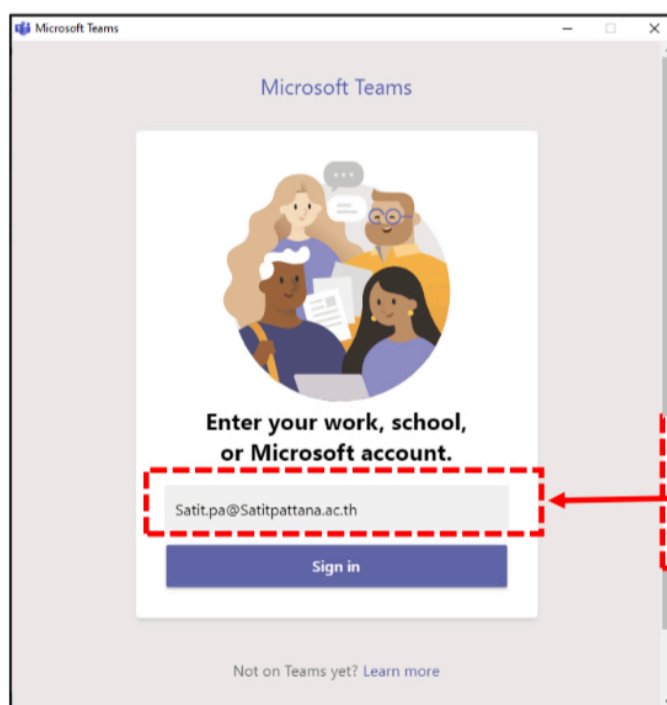

2. วิธีการเข้าระบบ

2.1 เมื่อสามารถเข้าใช้โปรแกรมได้แล้ว ให้เข้าสู่ระบบ โดยใช้ e-mail ของนักเรียนแต่ละคน ซึ่งจะเป็นชื่อจริงภาษาอังกฤษ ตามด้วยนามสกุลสองตัวแรก เช่น

ชื่อ	นามสกุล	e-mail
Satit	Pattana	Satit.pa@satitpattana.ac.th
Abcd	Efghijk	Abcd.ef@satitpattana.ac.th

Password ของนักเรียนคือ รหัสประจำตัวประชาชน

เข้าระบบโดยใช้ e-mail

ของนักเรียน